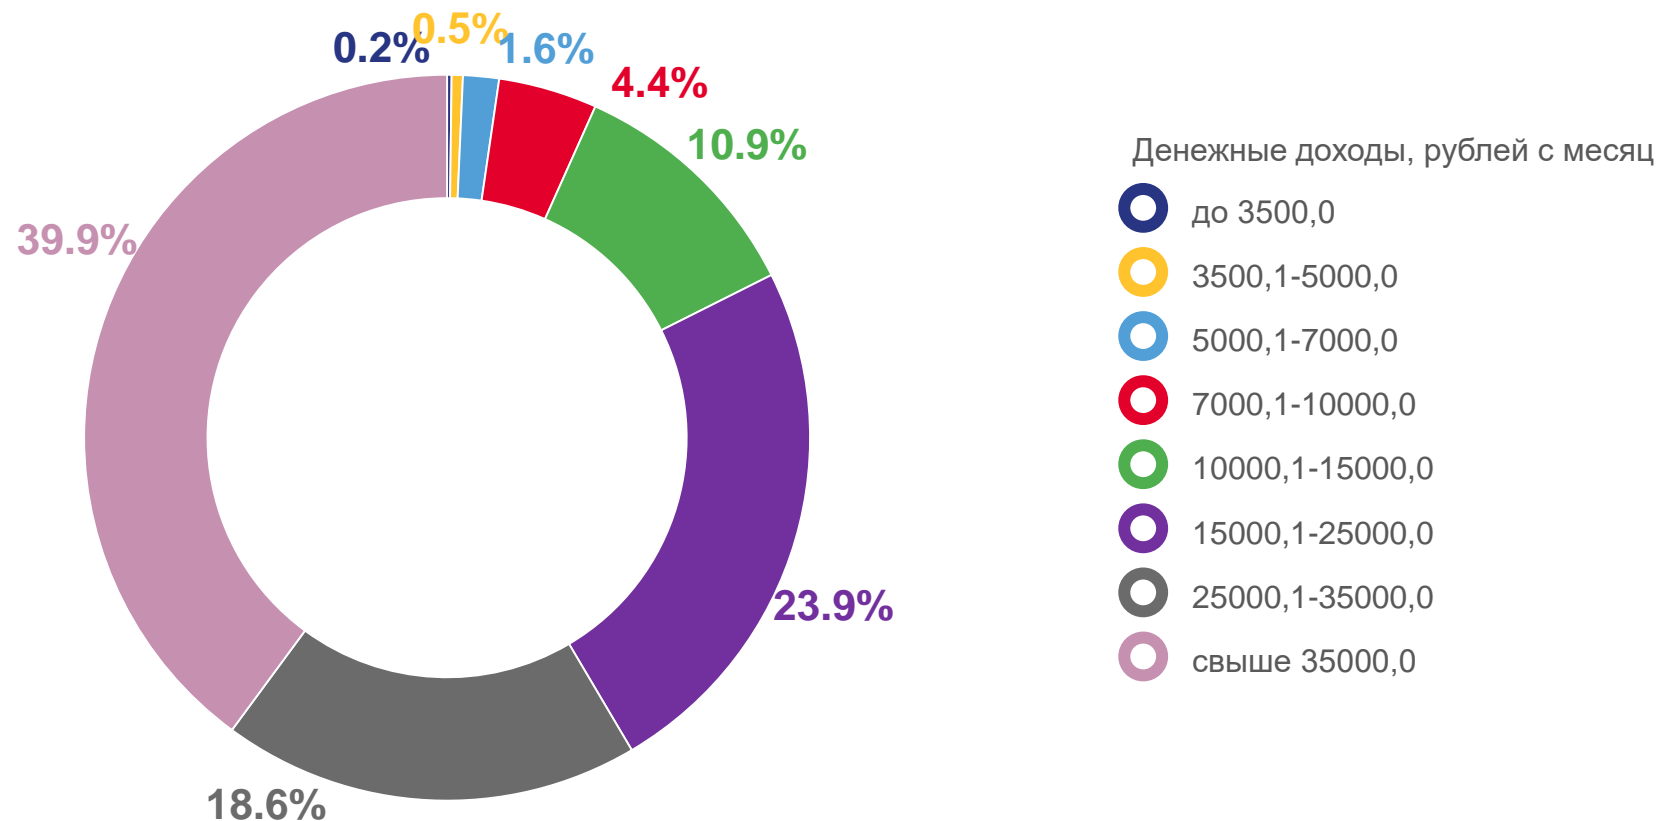

Территориальный орган
Федеральной службы государственной
статистики по Нижегородской области

Распределение населения по величине среднедушевых денежных доходов

в 2021 году

РАСПРЕДЕЛЕНИЕ НАСЕЛЕНИЯ ПО ВЕЛИЧИНЕ СРЕДНЕДУШЕВЫХ ДЕНЕЖНЫХ ДОХОДОВ В 2021 ГОДУ

в процентах от численности населения

РАСПРЕДЕЛЕНИЕ НАСЕЛЕНИЯ ПО ВЕЛИЧИНЕ СРЕДНЕДУШЕВЫХ ДЕНЕЖНЫХ ДОХОДОВ В 2021 ГОДУ

в процентах от численности населения

Денежные доходы, рублей в месяц